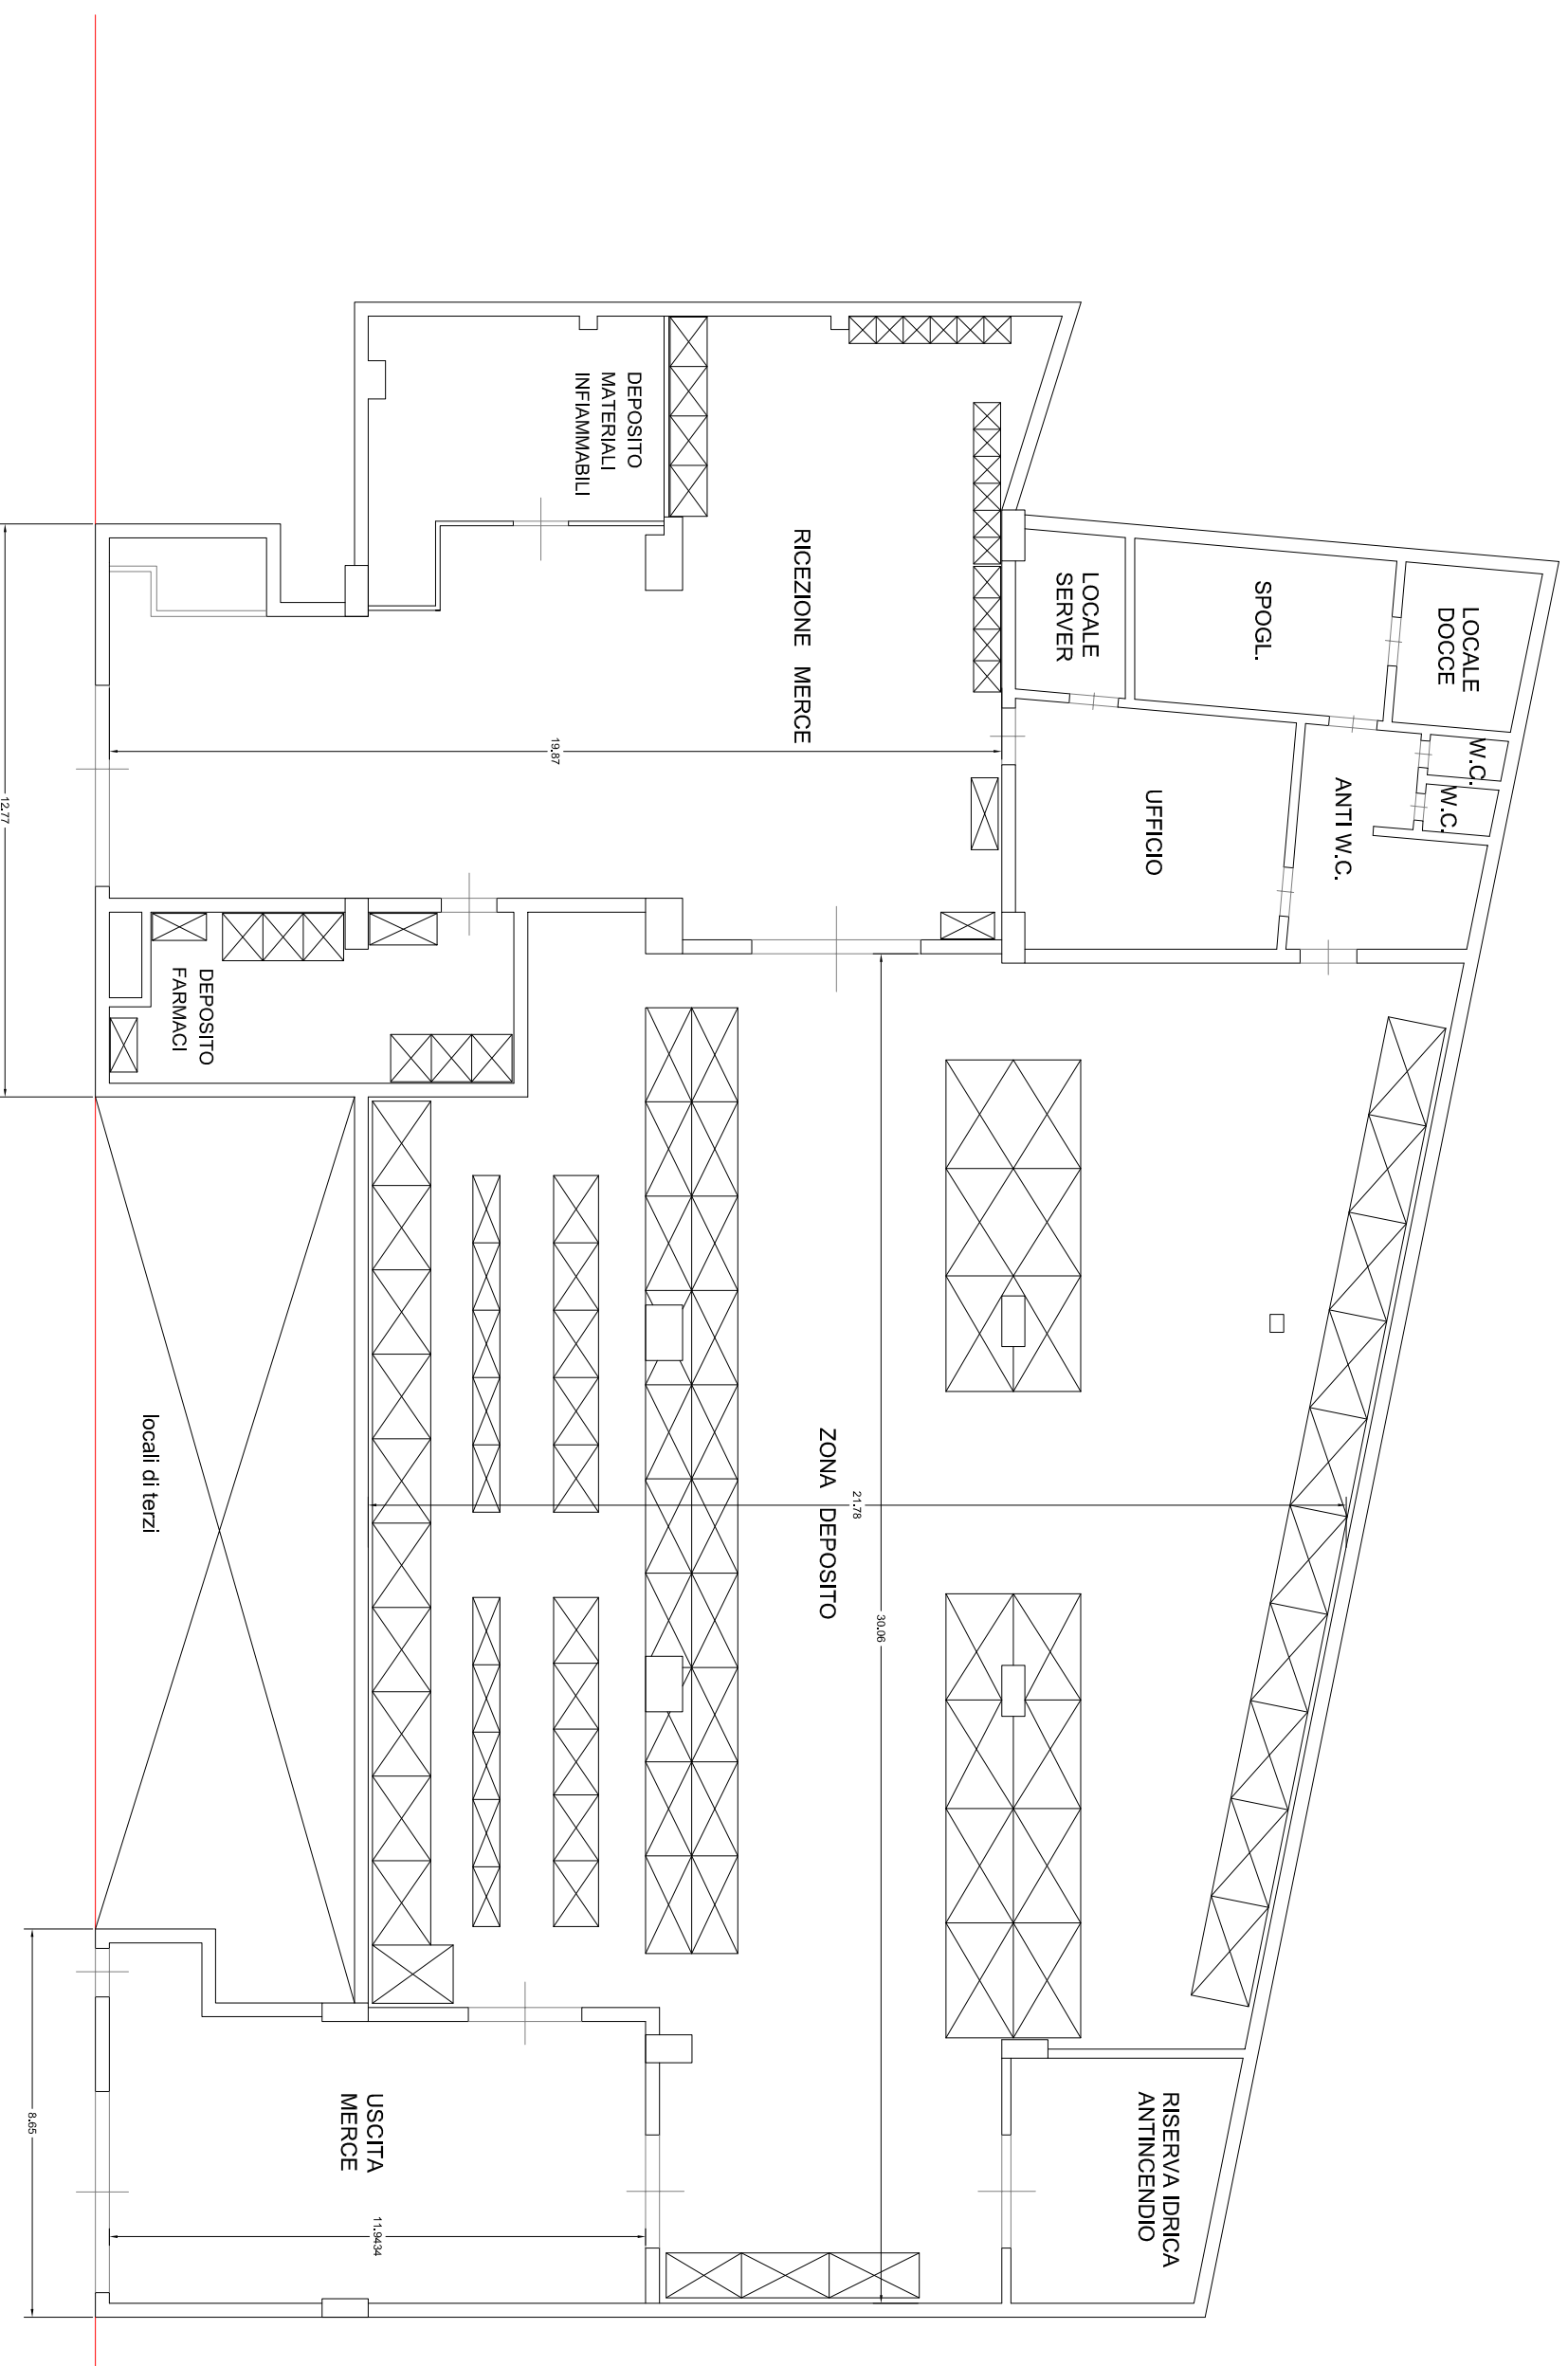

# ISMETT

Istituto Mediterraneo per i Trapianti e Terapie ad  
Alta Specializzazione

Magazzino centrale  
Via P. Geremia, 29 - PALERMO

VIA PIETRO GEREMIA